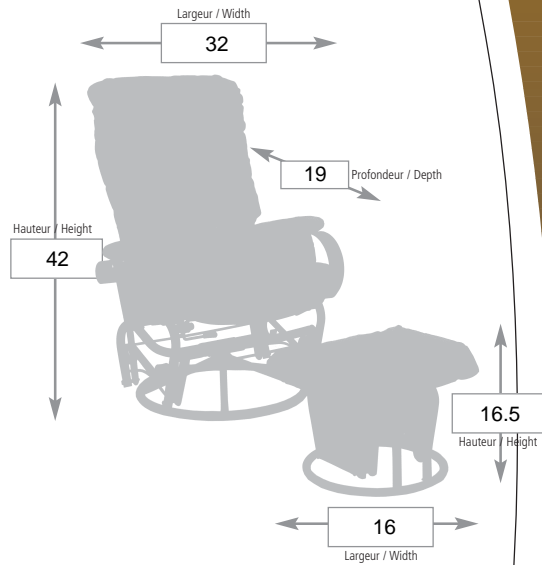

8587

Dimensions approx.

CHAISE / CHAIR — **8587**

Grade A

Grade B

Grade C

Cuir vinyle / Leather Match (CR)

Tout cuir / All Leather (CRC)

Tissus sélect. / Select fabric

TABOURET / OTTOMAN — **8587T**

Grade A

Grade B

Grade C

Cuir vinyle / Leather Match (CR)

Tout cuir / All Leather (CRC)

Tissus sélect. / Select fabric

SPECIFICATIONS

- Berçant / Rock
- Pivotant / Swivel
- Inclinable / Recline
- Siège no-sag / No-sag seating
- Repose-pied intégré / Retractable footrest
- Panneaux de côté / Side Panel
- Cache base / Base cover
- Sys. d'inclinaison à ressort / Easy recline
- Autre / Other : _____