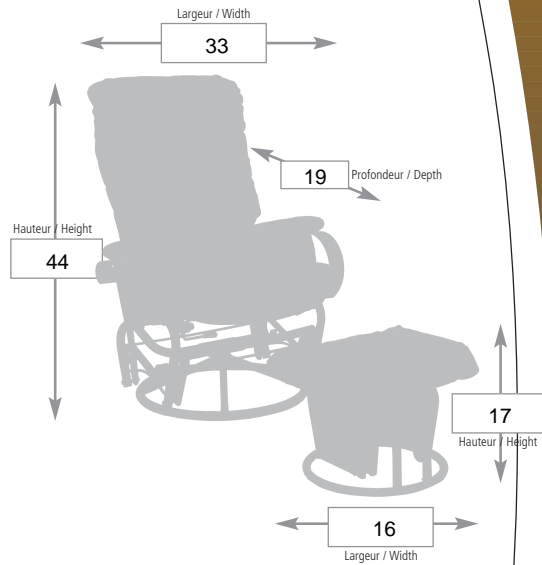

8572

Dimensions approx.

CHAISE / CHAIR — **8572**

Grade A

Grade B

Grade C

Cuir vinyle / Leather Match (CR)

Tout cuir / All Leather (CRC)

Tissus sélect. / Select fabric

TABOURET / OTTOMAN — **8572T**

Grade A

Grade B

Grade C

Cuir vinyle / Leather Match (CR)

Tout cuir / All Leather (CRC)

Tissus sélect. / Select fabric

SPECIFICATIONS

- Berçant / Rock
- Pivotant / Swivel
- Inclinable / Recline
- Siège no-sag / No-sag seating
- Repose-pied intégré / Retractable footrest
- Panneaux de côté / Side Panel
- Cache base / Base cover
- Sys. d'inclinaison à ressort / Easy recline
- Autre / Other : _____