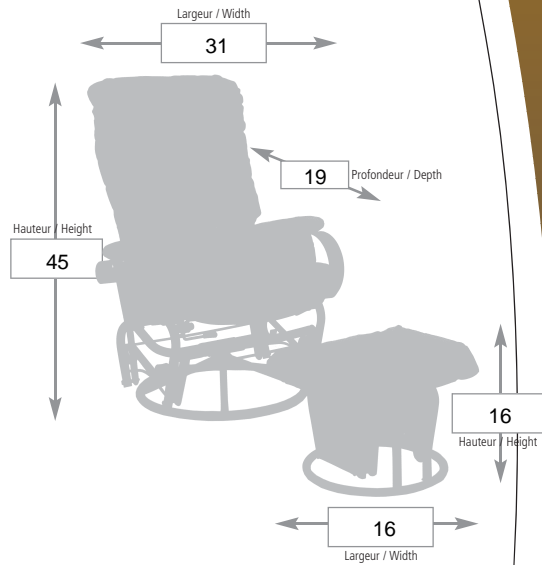

8550

Dimensions approx.

CHAISE / CHAIR — **8550**

Grade A

Grade B

Grade C

Cuir vinyle / Leather Match (CR)

Tout cuir / All Leather (CRC)

Tissus sélect. / Select fabric

TABOURET / OTTOMAN — **8550T**

Grade A

Grade B

Grade C

Cuir vinyle / Leather Match (CR)

Tout cuir / All Leather (CRC)

Tissus sélect. / Select fabric

SPECIFICATIONS

- Berçant / Rock
 - Pivotant / Swivel
 - Inclinable / Recline
 - Siège no-sag / No-sag seating
 - Repose-pied intégré / Retractable footrest
 - Panneaux de côté / Side Panel
 - Cache base / Base cover
 - Sys. d'inclinaison à ressort / Easy recline
- Autre / Other : Select : 1000, 1001 / CR= 101, 112, 207