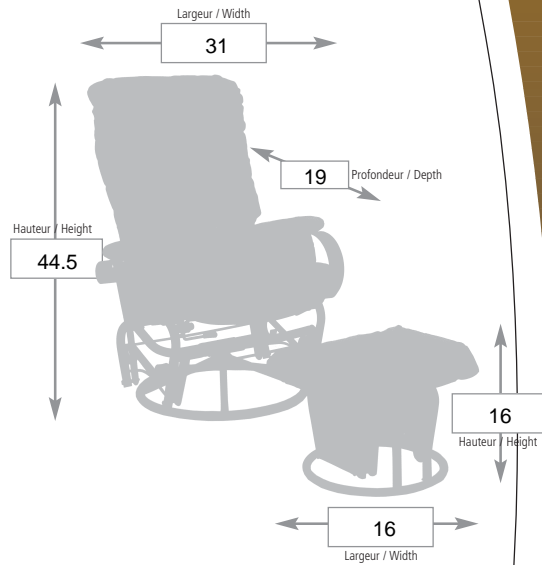

8500

Dimensions approx.

CHAISE / CHAIR — **8500**

Grade A —

Grade B —

Grade C —

Cuir vinyle / Leather Match (CR) —

Tout cuir / All Leather (CRC) —

Tissus sélect. / Select fabric —

TABOURET / OTTOMAN — **8500T**

Grade A —

Grade B —

Grade C —

Cuir vinyle / Leather Match (CR) —

Tout cuir / All Leather (CRC) —

Tissus sélect. / Select fabric —

SPECIFICATIONS

- Berçant / Rock
- Pivotant / Swivel
- Inclinable / Recline
- Siège no-sag / No-sag seating
- Repose-pied intégré / Retractable footrest
- Panneaux de côté / Side Panel
- Cache base / Base cover
- Sys. d'inclinaison à ressort / Easy recline
- Autre / Other : _____