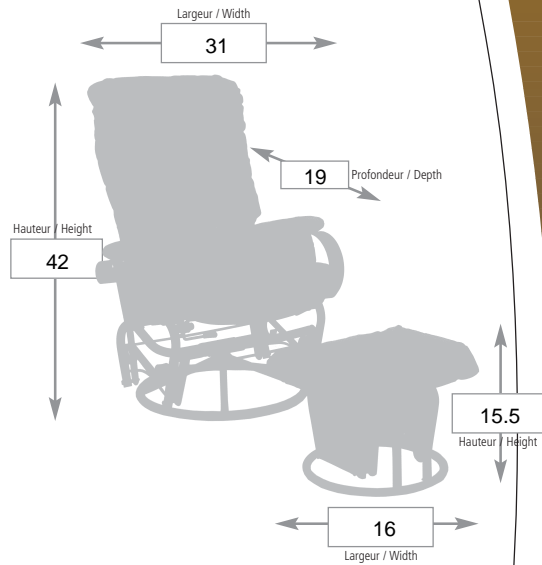

8173

Dimensions approx.

CHAISE / CHAIR — **8173**

Grade A

Grade B

Grade C

Cuir vinyle / Leather Match (CR)

Tout cuir / All Leather (CRC)

Tissus sélect. / Select fabric

TABOURET / OTTOMAN — **8173T**

Grade A

Grade B

Grade C

Cuir vinyle / Leather Match (CR)

Tout cuir / All Leather (CRC)

Tissus sélect. / Select fabric

SPECIFICATIONS

- Berçant / Rock
- Pivotant / Swivel
- Inclinable / Recline
- Siège no-sag / No-sag seating
- Repose-pied intégré / Retractable footrest
- Panneaux de côté / Side Panel
- Cache base / Base cover
- Sys. d'inclinaison à ressort / Easy recline
- Autre / Other : _____