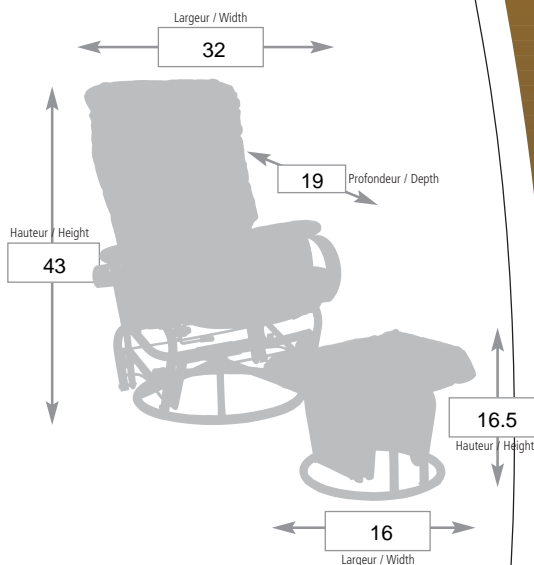

7784

Dimensions approx.

À titre indicatif / Not exactly as shown

CHAISE / CHAIR — **7784**

Grade A

Grade B

Grade C

Cuir vinyle / Leather Match (CR)

Tout cuir / All Leather (CRC)

Tissus sélect. / Select fabric

TABOURET / OTTOMAN — **7784T**

Grade A

Grade B

Grade C

Cuir vinyle / Leather Match (CR)

Tout cuir / All Leather (CRC)

Tissus sélect. / Select fabric

SPECIFICATIONS

- Berçant / Rock
- Pivotant / Swivel
- Inclinable / Recline
- Siège no-sag / No-sag seating
- Repose-pied intégré / Retractable footrest
- Panneaux de côté / Side Panel
- Cache base / Base cover
- Sys. d'inclinaison à ressort / Easy recline
- Autre / Other : _____