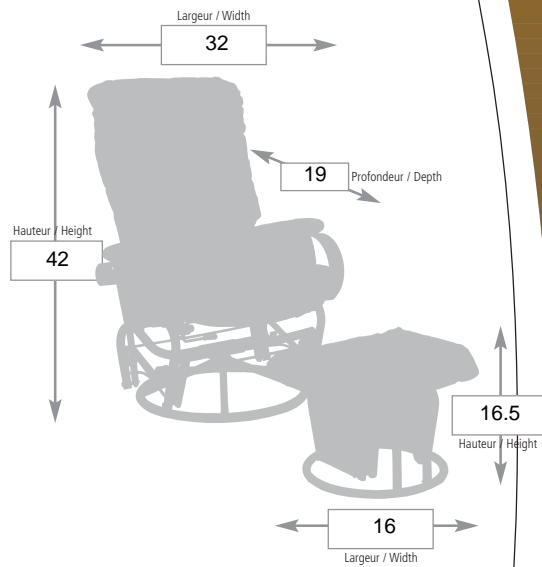

7780

Dimensions approx.

CHAISE / CHAIR — 7780

- Grade A
- Grade B
- Grade C
- Cuir vinyle / Leather Match (CR)
- Tout cuir / All Leather (CRC)
- Tissus sélect. / Select fabric

TABOURET / OTTOMAN — 7780T

- Grade A
- Grade B
- Grade C
- Cuir vinyle / Leather Match (CR)
- Tout cuir / All Leather (CRC)
- Tissus sélect. / Select fabric

SPECIFICATIONS

- Berçant / Rock
- Pivotant / Swivel
- Inclinable / Recline
- Siège no-sag / No-sag seating
- Repose-pied intégré / Retractable footrest
- Panneaux de côté / Side Panel
- Cache base / Base cover
- Sys. d'inclinaison à ressort / Easy recline
- Autre / Other : coussin lombaire amovible / ajustable lumbar cushion