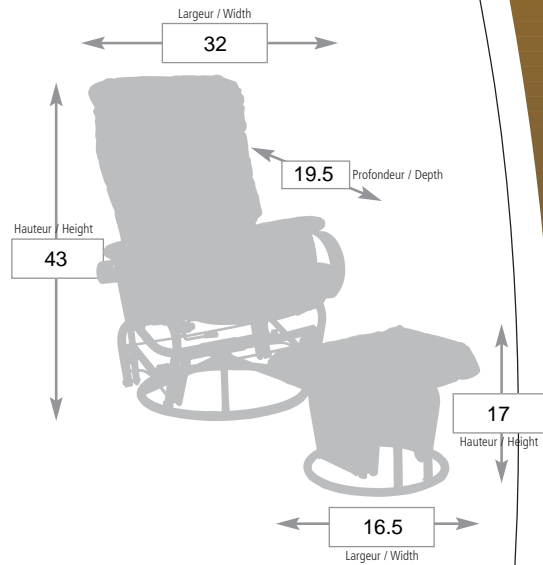

# 7724

Dimensions approx.

**CHAISE / CHAIR** — **7724**

Grade A

Grade B

Grade C

Cuir vinyle / Leather Match (CR)

Tout cuir / All Leather (CRC)

Tissus sélect. / Select fabric

**TABOURET / OTTOMAN** — **7724T**

Grade A

Grade B

Grade C

Cuir vinyle / Leather Match (CR)

Tout cuir / All Leather (CRC)

Tissus sélect. / Select fabric

**SPECIFICATIONS**

- Berçant / Rock
- Pivotant / Swivel
- Inclinable / Recline
- Siège no-sag / No-sag seating
- Repose-pied intégré / Retractable footrest
- Panneaux de côté / Side Panel
- Cache base / Base cover
- Sys. d'inclinaison à ressort / Easy recline
- Autre / Other : \_\_\_\_\_