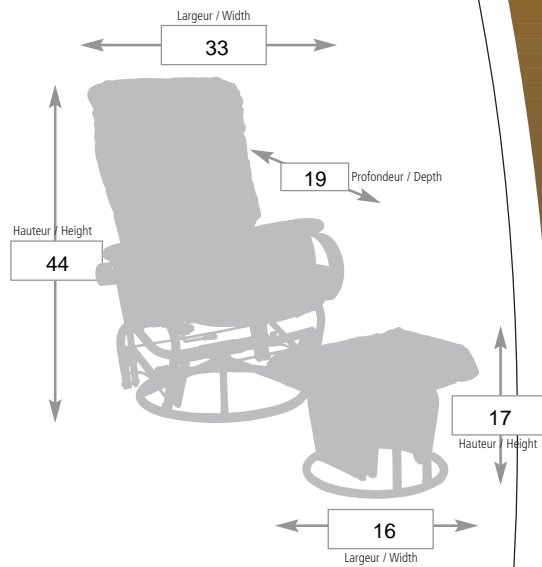

7572

CHAISE / CHAIR — **7572**

Grade A

Grade B

Grade C

Cuir vinyle / Leather Match (CR)

Tout cuir / All Leather (CRC)

Tissus sélect. / Select fabric

TABOURET / OTTOMAN — **7572T**

Grade A

Grade B

Grade C

Cuir vinyle / Leather Match (CR)

Tout cuir / All Leather (CRC)

Tissus sélect. / Select fabric

SPECIFICATIONS

- Berçant / Rock
- Pivotant / Swivel
- Inclinable / Recline
- Siège no-sag / No-sag seating
- Repose-pied intégré / Retractable footrest
- Panneaux de côté / Side Panel
- Cache base / Base cover
- Sys. d'inclinaison à ressort / Easy recline
- Autre / Other : _____