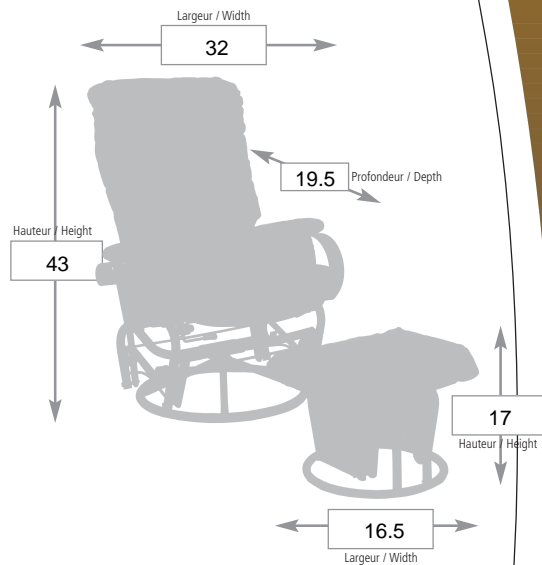

7554

Bras 2 1/2 " / Arms 2 1/2" wide

Dimensions approx.

CHAISE / CHAIR — **7554**

Grade A —

Grade B —

Grade C —

Cuir vinyle / Leather Match (CR) —

Tout cuir / All Leather (CRC) —

Tissus sélect. / Select fabric —

TABOURET / OTTOMAN — **7554T**

Grade A —

Grade B —

Grade C —

Cuir vinyle / Leather Match (CR) —

Tout cuir / All Leather (CRC) —

Tissus sélect. / Select fabric —

SPECIFICATIONS

- Berçant / Rock
- Pivotant / Swivel
- Inclinable / Recline
- Siège no-sag / No-sag seating
- Repose-pied intégré / Retractable footrest
- Panneaux de côté / Side Panel
- Cache base / Base cover
- Sys. d'inclinaison à ressort / Easy recline
- Autre / Other : CRC101, CRC102, CRC207