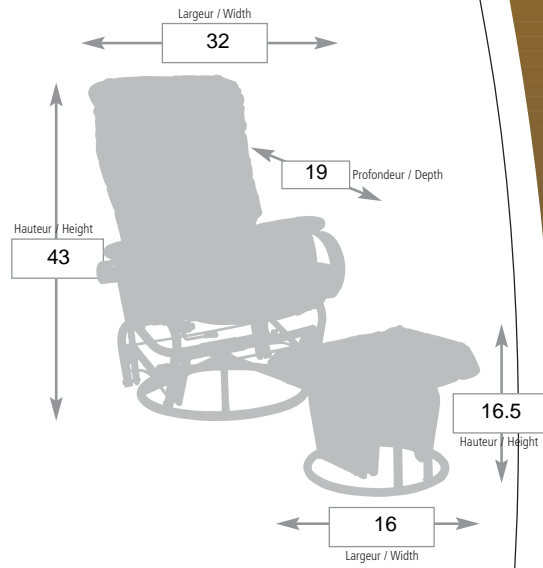

## CHAISE / CHAIR — 7550

- Grade A
- Grade B
- Grade C
- Cuir vinyle / Leather Match (CR)
- Tout cuir / All Leather (CRC)
- Tissus sélect. / Select fabric

## TABOURET / OTTOMAN — 7550T

- Grade A
- Grade B
- Grade C
- Cuir vinyle / Leather Match (CR)
- Tout cuir / All Leather (CRC)
- Tissus sélect. / Select fabric

### SPECIFICATIONS

- Berçant / Rock
- Pivotant / Swivel
- Inclinable / Recline
- Siège no-sag / No-sag seating
- Repose-pied intégré / Retractable footrest
- Panneaux de côté / Side Panel
- Cache base / Base cover
- Sys. d'inclinaison à ressort / Easy recline
- Autre / Other : \_\_\_\_\_