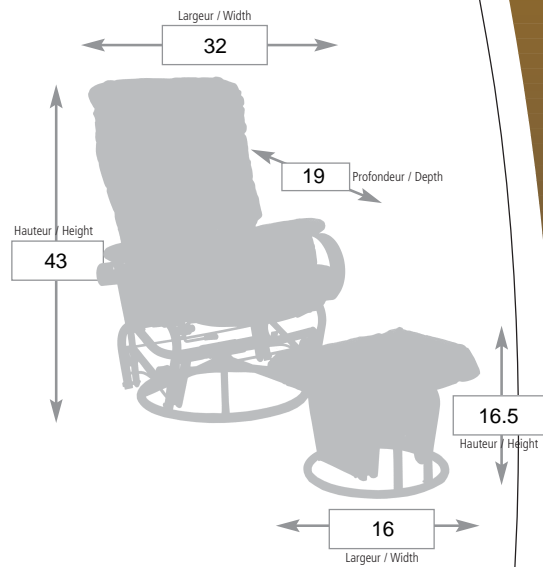

7500

CHAISE / CHAIR — **7500**

Grade A

Grade B

Grade C

Cuir vinyle / Leather Match (CR)

Tout cuir / All Leather (CRC)

Tissus sélect. / Select fabric

TABOURET / OTTOMAN — **7500T**

Grade A

Grade B

Grade C

Cuir vinyle / Leather Match (CR)

Tout cuir / All Leather (CRC)

Tissus sélect. / Select fabric

SPECIFICATIONS

- Berçant / Rock
- Pivotant / Swivel
- Inclinable / Recline
- Siège no-sag / No-sag seating
- Repose-pied intégré / Retractable footrest
- Panneaux de côté / Side Panel
- Cache base / Base cover
- Sys. d'inclinaison à ressort / Easy recline
- Autre / Other : tissu sélect. / Select fabric 1000 & 1001