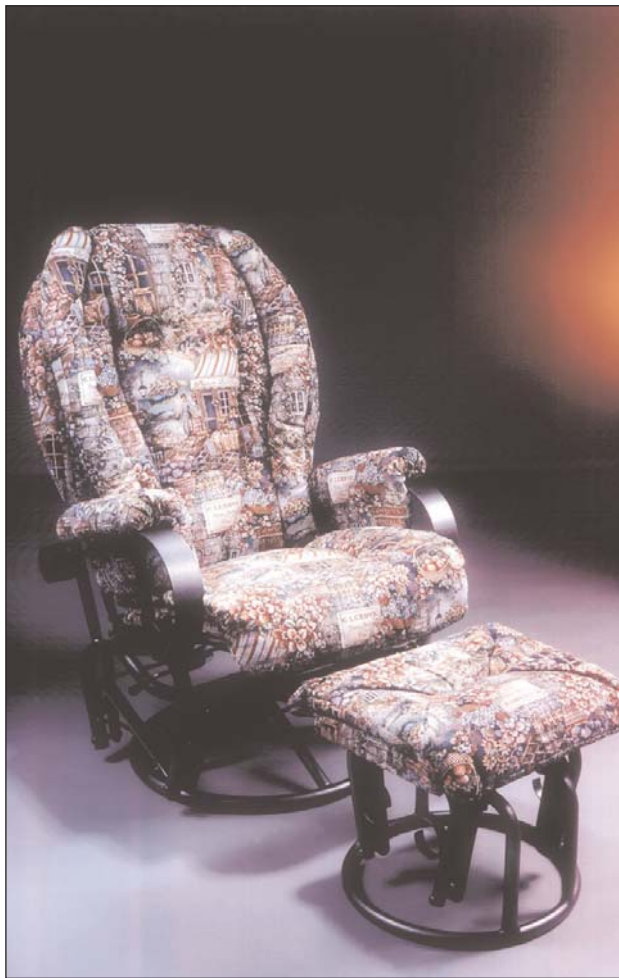

7224

CHAISE / CHAIR — **7224**

Grade A

Grade B

Grade C

Cuir vinyle / Leather Match (CR)

Tout cuir / All Leather (CRC)

Tissus sélect. / Select fabric

TABOURET / OTTOMAN — **7224T**

Grade A

Grade B

Grade C

Cuir vinyle / Leather Match (CR)

Tout cuir / All Leather (CRC)

Tissus sélect. / Select fabric

SPECIFICATIONS

- Berçant / Rock
- Pivotant / Swivel
- Inclinable / Recline
- Siège no-sag / No-sag seating
- Repose-pied intégré / Retractable footrest
- Panneaux de côté / Side Panel
- Cache base / Base cover
- Sys. d'inclinaison à ressort / Easy recline
- Autre / Other : _____