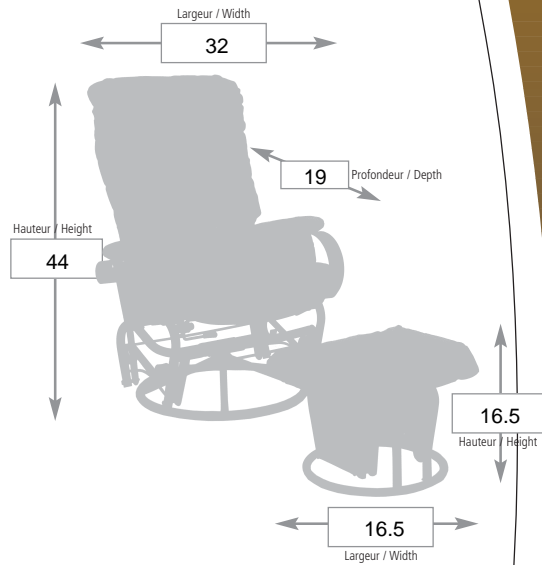

7224

CHAISE / CHAIR — **7224**

Grade A

Grade B

Grade C

Cuir vinyle / Leather Match (CR)

Tout cuir / All Leather (CRC)

Tissus sélect. / Select fabric

TABOURET / OTTOMAN — **7224T**

Grade A

Grade B

Grade C

Cuir vinyle / Leather Match (CR)

Tout cuir / All Leather (CRC)

Tissus sélect. / Select fabric

SPECIFICATIONS

- Berçant / Rock
- Pivotant / Swivel
- Inclinable / Recline
- Siège no-sag / No-sag seating
- Repose-pied intégré / Retractable footrest
- Panneaux de côté / Side Panel
- Cache base / Base cover
- Sys. d'inclinaison à ressort / Easy recline
- Autre / Other : _____