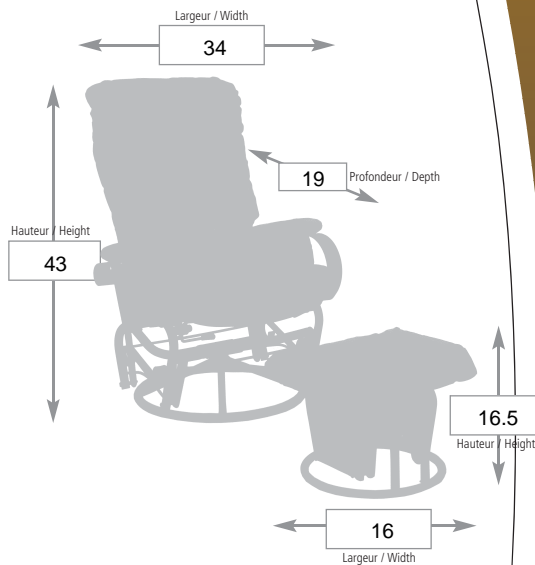

7099

Bras 2 1/2" / Arm 2 1/2" wide

Dimensions approx.

À titre indicatif / Not exactly as shown

CHAISE / CHAIR — **7099**

Grade A

Grade B

Grade C

Cuir vinyle / Leather Match (CR)

Tout cuir / All Leather (CRC)

Tissus sélect. / Select fabric

TABOURET / OTTOMAN — **7099T**

Grade A

Grade B

Grade C

Cuir vinyle / Leather Match (CR)

Tout cuir / All Leather (CRC)

Tissus sélect. / Select fabric

SPECIFICATIONS

- Berçant / Rock
- Pivotant / Swivel
- Inclinable / Recline
- Siège no-sag / No-sag seating
- Repose-pied intégré / Retractable footrest
- Panneaux de côté / Side Panel
- Cache base / Base cover
- Sys. d'inclinaison à ressort / Easy recline
- Autre / Other : pas de panneaux de côtés / no side panels