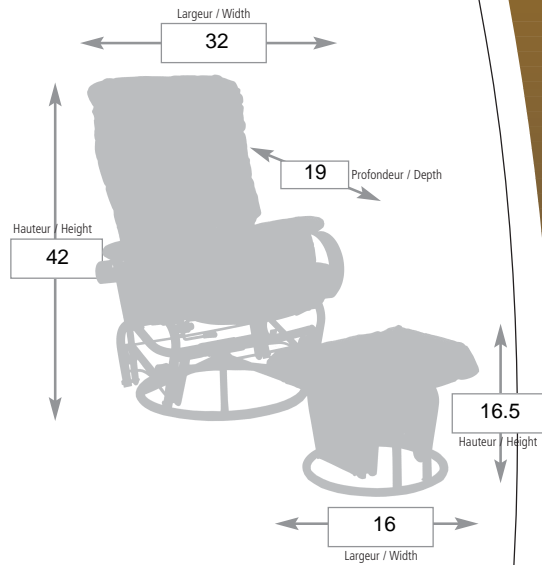

7080

Bras 2 1/2" / Arm 2 1/2" wide

Dimensions Apprx.

À titre indicatif / Not exactly as shown

CHAISE / CHAIR — **7080**

Grade A

Grade B

Grade C

Cuir vinyle / Leather Match (CR)

Tout cuir / All Leather (CRC)

Tissus sélect. / Select fabric

TABOURET / OTTOMAN — **7080T**

Grade A

Grade B

Grade C

Cuir vinyle / Leather Match (CR)

Tout cuir / All Leather (CRC)

Tissus sélect. / Select fabric

SPECIFICATIONS

- Berçant / Rock
- Pivotant / Swivel
- Inclinable / Recline
- Siège no-sag / No-sag seating
- Repose-pied intégré / Retractable footrest
- Panneaux de côté / Side Panel
- Cache base / Base cover
- Sys. d'inclinaison à ressort / Easy recline
- Autre / Other : cousin lombaire amovible / ajustable lumbar cushion