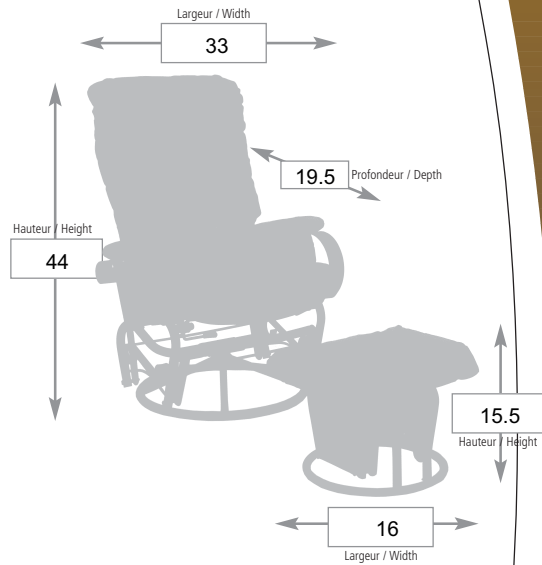

7071

Bras 2 1/2" / Wide arm 2 1/2"

Bycast / Combo(BC17)

Dimensions approx.

CHAISE / CHAIR — **7071**

Grade A

Grade B

Grade C

Cuir vinyle / Leather Match (CR)

Tout cuir / All Leather (CRC)

Tissus sélect. / Select fabric

TABOURET / OTTOMAN — **7071T**

Grade A

Grade B

Grade C

Cuir vinyle / Leather Match (CR)

Tout cuir / All Leather (CRC)

Tissus sélect. / Select fabric

SPECIFICATIONS

- Berçant / Rock
- Pivotant / Swivel
- Inclinable / Recline
- Siège no-sag / No-sag seating
- Repose-pied intégré / Retractable footrest
- Panneaux de côté / Side Panel
- Cache base / Base cover
- Sys. d'inclinaison à ressort / Easy recline
- Autre / Other : Select :bycast (BC17) Leather / vinyl