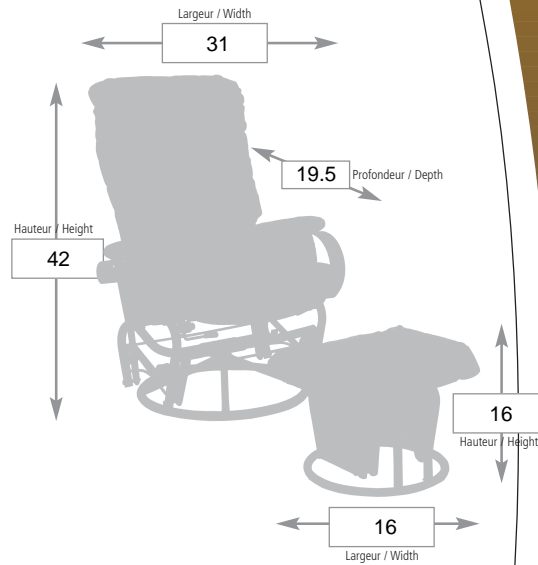

6554

CHAISE / CHAIR — **6554**

Grade A

Grade B

Grade C

Cuir vinyle / Leather Match (CR)

Tout cuir / All Leather (CRC)

Tissus sélect. / Select fabric

TABOURET / OTTOMAN — **6554T**

Grade A

Grade B

Grade C

Cuir vinyle / Leather Match (CR)

Tout cuir / All Leather (CRC)

Tissus sélect. / Select fabric

SPECIFICATIONS

- Berçant / Rock
- Pivotant / Swivel
- Inclinable / Recline
- Siège no-sag / No-sag seating
- Repose-pied intégré / Retractable footrest
- Panneaux de côté / Side Panel
- Cache base / Base cover
- Sys. d'inclinaison à ressort / Easy recline
- Autre / Other : _____