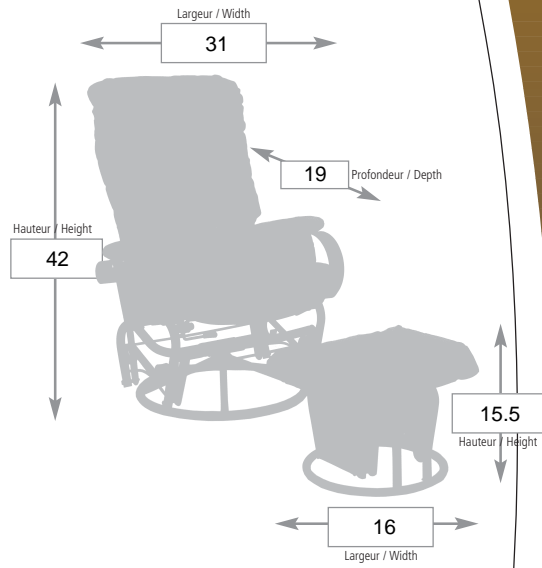

6280

À titre indicatif / Not exactly as shown

CHAISE / CHAIR — **6280**

Grade A

Grade B

Grade C

Cuir vinyle / Leather Match (CR)

Tout cuir / All Leather (CRC)

Tissus sélect. / Select fabric

TABOURET / OTTOMAN — **6280T**

Grade A

Grade B

Grade C

Cuir vinyle / Leather Match (CR)

Tout cuir / All Leather (CRC)

Tissus sélect. / Select fabric

SPECIFICATIONS

- Berçant / Rock
- Pivotant / Swivel
- Inclinable / Recline
- Siège no-sag / No-sag seating
- Repose-pied intégré / Retractable footrest
- Panneaux de côté / Side Panel
- Cache base / Base cover
- Sys. d'inclinaison à ressort / Easy recline
- Autre / Other : coussin lombaire amovible - removable lumbar cushion