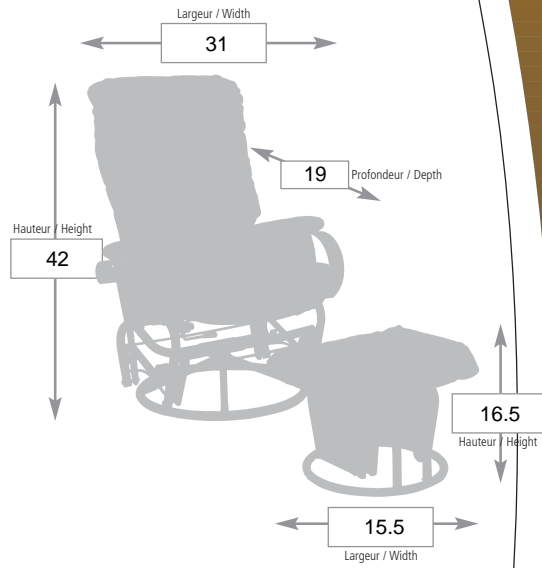

**6219**

À titre indicatif / Not exactly as shown

**CHAISE / CHAIR** — **6219**

Grade A

Grade B

Grade C

Cuir vinyle / Leather Match (CR)

Tout cuir / All Leather (CRC)

Tissus sélect. / Select fabric

**TABOURET / OTTOMAN** — **6219T**

Grade A

Grade B

Grade C

Cuir vinyle / Leather Match (CR)

Tout cuir / All Leather (CRC)

Tissus sélect. / Select fabric

**SPECIFICATIONS**

- Berçant / Rock
- Pivotant / Swivel
- Inclinable / Recline
- Siège no-sag / No-sag seating
- Repose-pied intégré / Retractable footrest
- Panneaux de côté / Side Panel
- Cache base / Base cover
- Sys. d'inclinaison à ressort / Easy recline
- Autre / Other : \_\_\_\_\_