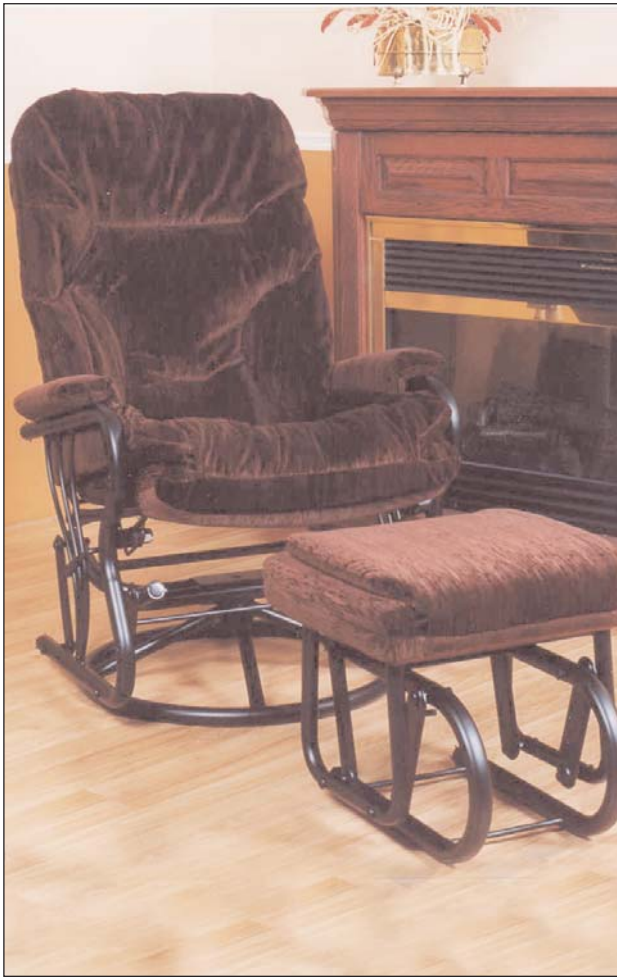

**6219**

À titre indicatif / Not exactly as shown

**CHAISE / CHAIR** — **6219**

Grade A

Grade B

Grade C

Cuir vinyle / Leather Match (CR)

Tout cuir / All Leather (CRC)

Tissus sélect. / Select fabric

**TABOURET / OTTOMAN** — **6219T**

Grade A

Grade B

Grade C

Cuir vinyle / Leather Match (CR)

Tout cuir / All Leather (CRC)

Tissus sélect. / Select fabric

**SPECIFICATIONS**

- Berçant / Rock
- Pivotant / Swivel
- Inclinable / Recline
- Siège no-sag / No-sag seating
- Repose-pied intégré / Retractable footrest
- Panneaux de côté / Side Panel
- Cache base / Base cover
- Sys. d'inclinaison à ressort / Easy recline
- Autre / Other : \_\_\_\_\_