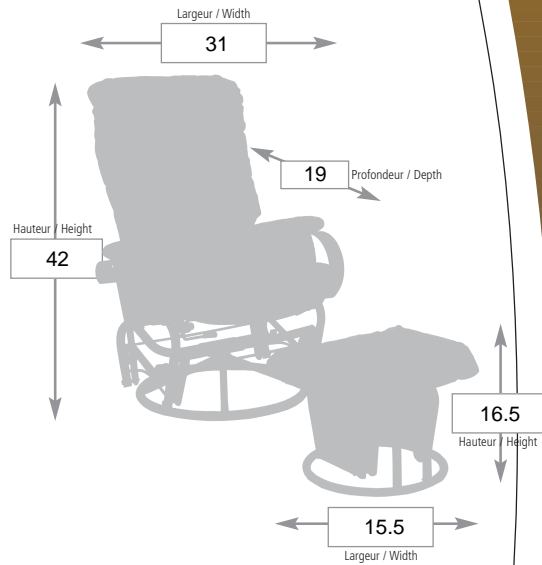

6218

À titre indicatif / Not exactly as shown

CHAISE / CHAIR — **6218**

Grade A

Grade B

Grade C

Cuir vinyle / Leather Match (CR)

Tout cuir / All Leather (CRC)

Tissus sélect. / Select fabric

TABOURET / OTTOMAN — **6218T**

Grade A

Grade B

Grade C

Cuir vinyle / Leather Match (CR)

Tout cuir / All Leather (CRC)

Tissus sélect. / Select fabric

SPECIFICATIONS

- Berçant / Rock
- Pivotant / Swivel
- Inclinable / Recline
- Siège no-sag / No-sag seating
- Repose-pied intégré / Retractable footrest
- Panneaux de côté / Side Panel
- Cache base / Base cover
- Sys. d'inclinaison à ressort / Easy recline
- Autre / Other : _____