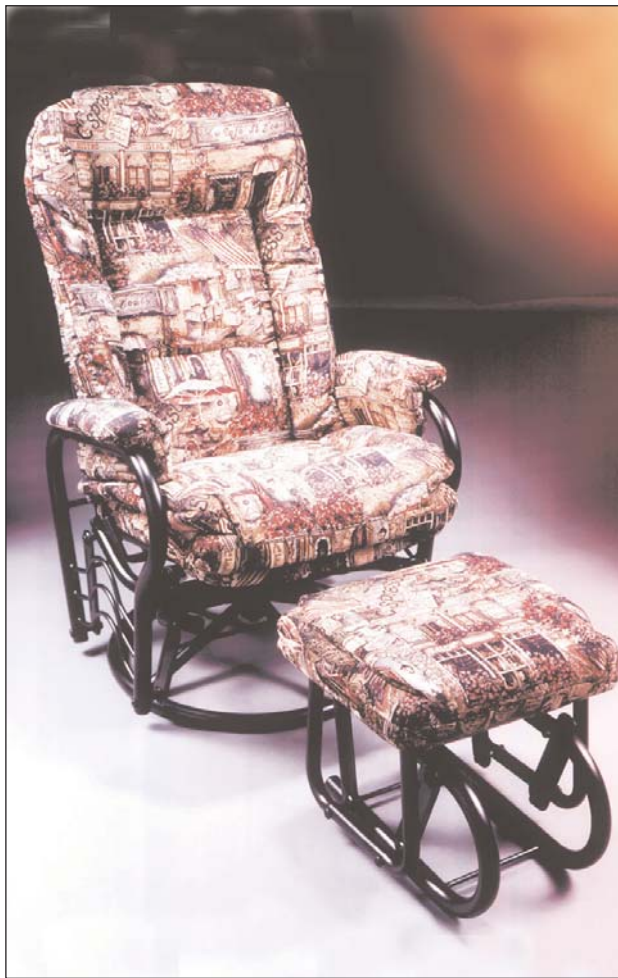

6218

À titre indicatif / Not exactly as shown

CHAISE / CHAIR — **6218**

Grade A

Grade B

Grade C

Cuir vinyle / Leather Match (CR)

Tout cuir / All Leather (CRC)

Tissus sélect. / Select fabric

TABOURET / OTTOMAN — **6218T**

Grade A

Grade B

Grade C

Cuir vinyle / Leather Match (CR)

Tout cuir / All Leather (CRC)

Tissus sélect. / Select fabric

SPECIFICATIONS

- Berçant / Rock
- Pivotant / Swivel
- Inclinable / Recline
- Siège no-sag / No-sag seating
- Repose-pied intégré / Retractable footrest
- Panneaux de côté / Side Panel
- Cache base / Base cover
- Sys. d'inclinaison à ressort / Easy recline
- Autre / Other : _____