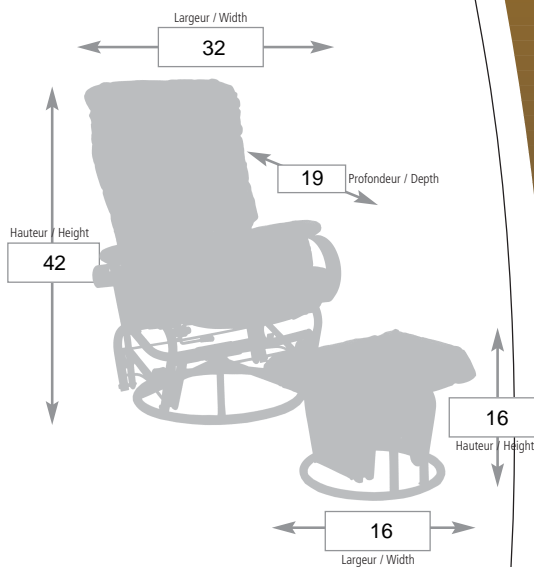

5587

**CHAISE / CHAIR** — **5587**

- Grade A
- Grade B
- Grade C
- Cuir vinyle / Leather Match (CR)
- Tout cuir / All Leather (CRC)
- Tissus sélect. / Select fabric

**TABOURET / OTTOMAN** — **5587T**

- Grade A
- Grade B
- Grade C
- Cuir vinyle / Leather Match (CR)
- Tout cuir / All Leather (CRC)
- Tissus sélect. / Select fabric

**SPECIFICATIONS**

- Berçant / Rock
- Pivotant / Swivel
- Inclinable / Recline
- Siège no-sag / No-sag seating
- Repose-pied intégré / Retractable footrest
- Panneaux de côté / Side Panel
- Cache base / Base cover
- Sys. d'inclinaison à ressort / Easy recline
- Autre / Other : CRC=101, 102, 207