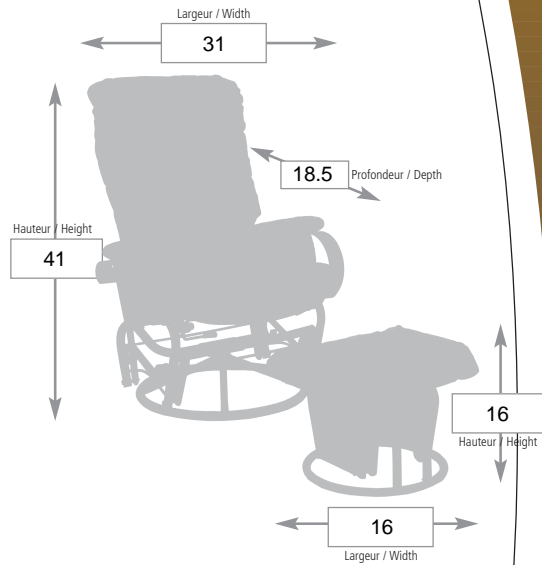

5177

Assise plus basse.

Lower seating.

Dimensions approx.

À titre indicatif / Not exactly as shown

CHAISE / CHAIR — **5177**

Grade A

Grade B

Grade C

Cuir vinyle / Leather Match (CR)

Tout cuir / All Leather (CRC)

Tissus sélect. / Select fabric

TABOURET / OTTOMAN — **5177T**

Grade A

Grade B

Grade C

Cuir vinyle / Leather Match (CR)

Tout cuir / All Leather (CRC)

Tissus sélect. / Select fabric

SPECIFICATIONS

- Berçant / Rock
- Pivotant / Swivel
- Inclinable / Recline
- Siège no-sag / No-sag seating
- Repose-pied intégré / Retractable footrest
- Panneaux de côté / Side Panel
- Cache base / Base cover
- Sys. d'inclinaison à ressort / Easy recline
- Autre / Other : assise basse - lower seating