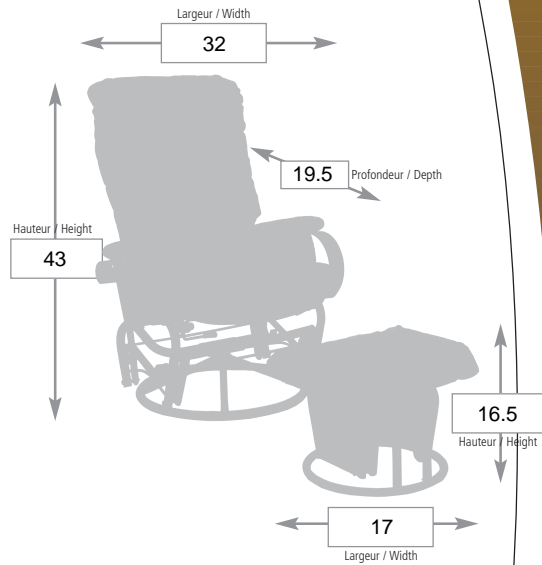

**3494**

Bras et panneaux de côté en bois. Couleur de bois 250 disponible.

Arms and side panel in wood. Colour 250 available.

Dimensions approx.

À titre indicatif / Not exactly as shown

**CHAISE / CHAIR** — **3494**

Grade A

Grade B

Grade C

Cuir vinyle / Leather Match (CR)

Tout cuir / All Leather (CRC)

Tissus sélect. / Select fabric

**TABOURET / OTTOMAN** — **3494T**

Grade A

Grade B

Grade C

Cuir vinyle / Leather Match (CR)

Tout cuir / All Leather (CRC)

Tissus sélect. / Select fabric

**SPECIFICATIONS**

- Berçant / Rock
- Pivotant / Swivel
- Inclinable / Recline
- Siège no-sag / No-sag seating
- Repose-pied intégré / Retractable footrest
- Panneaux de côté / Side Panel
- Cache base / Base cover
- Sys. d'inclinaison à ressort / Easy recline
- Autre / Other : cache base optionel - optional base cover