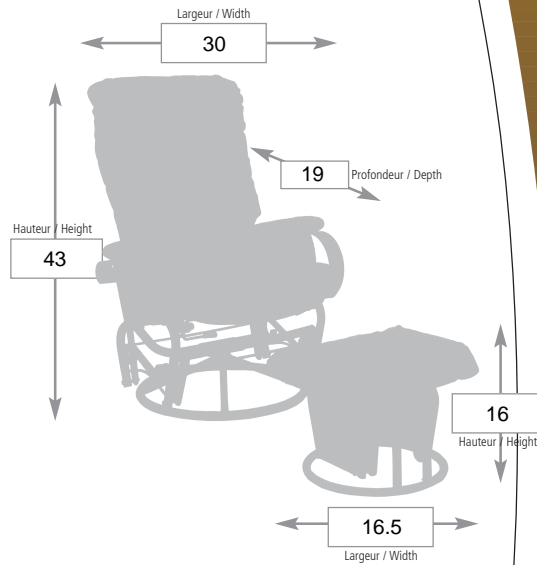

3084

Bras et panneaux de côté en bois. Couleur de bois 250 disponible.

Arms and side panels in wood. Colour 250 available.

Dimensions approx.

CHAISE / CHAIR — **3084**

Grade A

Grade B

Grade C

Cuir vinyle / Leather Match (CR)

Tout cuir / All Leather (CRC)

Tissus sélect. / Select fabric

TABOURET / OTTOMAN — **3084T**

Grade A

Grade B

Grade C

Cuir vinyle / Leather Match (CR)

Tout cuir / All Leather (CRC)

Tissus sélect. / Select fabric

SPECIFICATIONS

- Berçant / Rock
- Pivotant / Swivel
- Inclinable / Recline
- Siège no-sag / No-sag seating
- Repose-pied intégré / Retractable footrest
- Panneaux de côté / Side Panel
- Cache base / Base cover
- Sys. d'inclinaison à ressort / Easy recline
- Autre / Other : bras et panneaux en bois - arms and side panels in wood