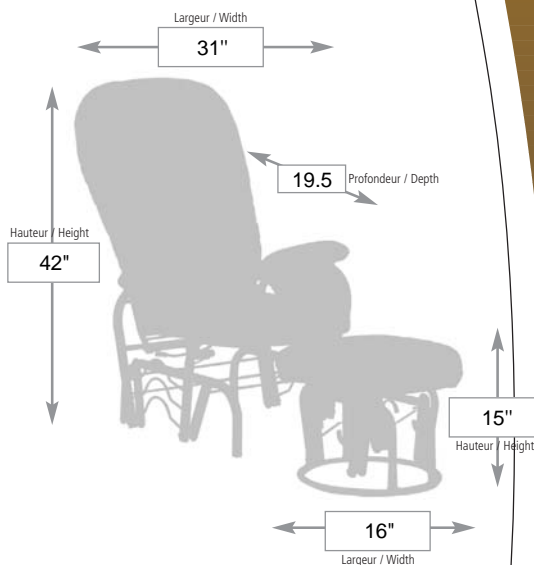

1354

Dimensions approx.

CHAISE / CHAIR — **1354**

Grade A

Grade B

Grade C

Cuir vinyle / Leather Match (CR)

Tout cuir / All Leather (CRC)

SPECIFICATIONS

- Berçant / Rock
- Pivotal / Swivel
- Inclinable / Recline
- Siège no-sag / No-sag seating
- Repose-pied intégré / Retractable footrest
- Panneaux de côté / Side Panel
- Cache base / Base cover
- Sys. d'inclinaison à ressort / Easy recline
- Autre / Other : CR = 101, 112, 207