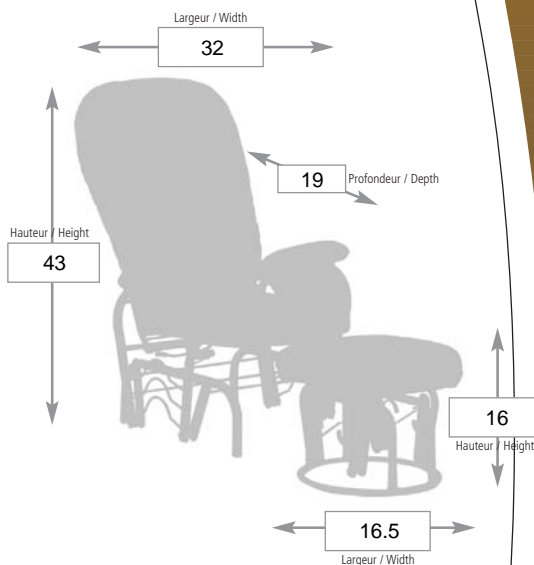

# 1350

Dimensions approx.

**CHAISE / CHAIR** — **1350**

Grade A

Grade B

Grade C

Cuir vinyle / Leather Match (CR)

Tout cuir / All Leather (CRC)

**SPECIFICATIONS**

- Berçant / Rock
- Pivotant / Swivel
- Inclinable / Recline
- Siège no-sag / No-sag seating
- Repose-pied intégré / Retractable footrest
- Panneaux de côté / Side Panel
- Cache base / Base cover
- Sys. d'inclinaison à ressort / Easy recline
- Autre / Other : Select: 1000 & 1001 / CR= 101, 112, 207