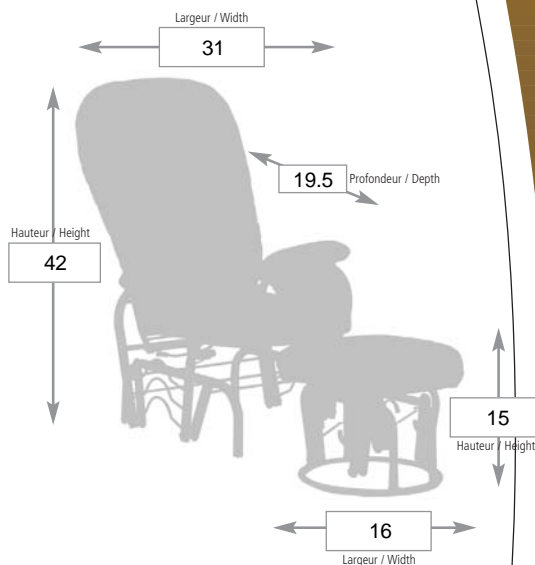

1336

Dimensions approx.

CHAISE / CHAIR — **1336**

Grade A

Grade B

Grade C

Cuir vinyle / Leather Match (CR)

Tout cuir / All Leather (CRC)

SPECIFICATIONS

- Berçant / Rock
- Pivotant / Swivel
- Inclinable / Recline
- Siège no-sag / No-sag seating
- Repose-pied intégré / Retractable footrest
- Panneaux de côté / Side Panel
- Cache base / Base cover
- Sys. d'inclinaison à ressort / Easy recline
- Autre / Other : _____